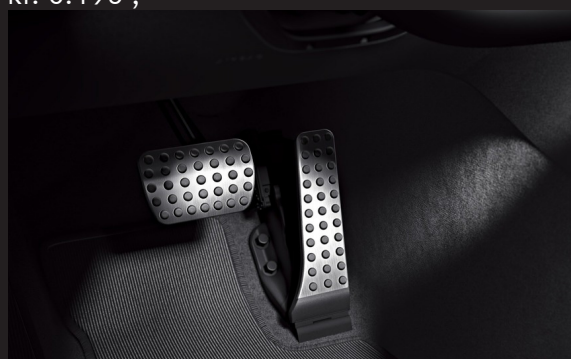

Dekorativ og flot sidebeklædning på dørene i mat sort. 4-delt.

kr. 6.195,-

Trinbræt, sæt

Flotte trinbrædder. Komplet sæt

Uden lys

kr. 47.395,-

Med lys

kr. 53.395,-