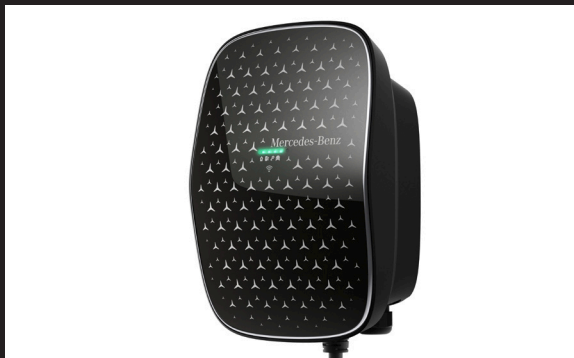

AMG Kidfix i-Size

Barnesæde fra ca. 3,5 til 12 år eller 15-36 kg.

Vaskbart betræk. Testet i Mercedes-Benz modeller.

kr. 4.495,-

AMG Tankdæksel

Mat kromfinish med AMG logo.

kr. 1.595,-

Stænklapsæt komplet for og bag

Beskytter bilen mod stenslag.

Til biler uden AMG styling og running board.

kr. 2.995,-

Ladestation

Intelligent ladeboks med diverse funktioner. Priser er inkl. wallbox og standard-montering (TakeCHARGE)

Wallbox uden SIM kort: