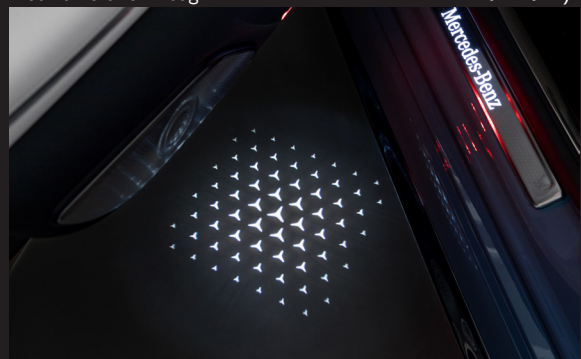

LED Projektør med stjerne mønster logo

I forbindelse med lyspakke.
Lyser med stjerne mønster ved åbning af fordøre.

kr. 2.295,-